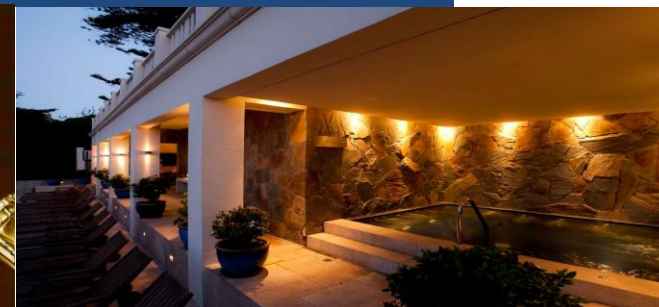

Escapada Romántica

(15 de Abril al 14 de Octubre 2025)

PROGRAMA INCLUYE

- Una noche de alojamiento con vista a la bahía
- Espumante de bienvenida
- Chocolates y rosas
- Cena ó almuerzo a la carta en nuestro Restaurant Maralegre
- Late check out a las 14:00 hrs.
- Masaje para dos personas (requiere coordinación previa)
- Servicio desayuno continental a la habitación o en nuestro Restaurant Maralegre
- Uso ilimitado de sauna, jacuzzi y piscina
- Upgrade de habitación según disponibilidad